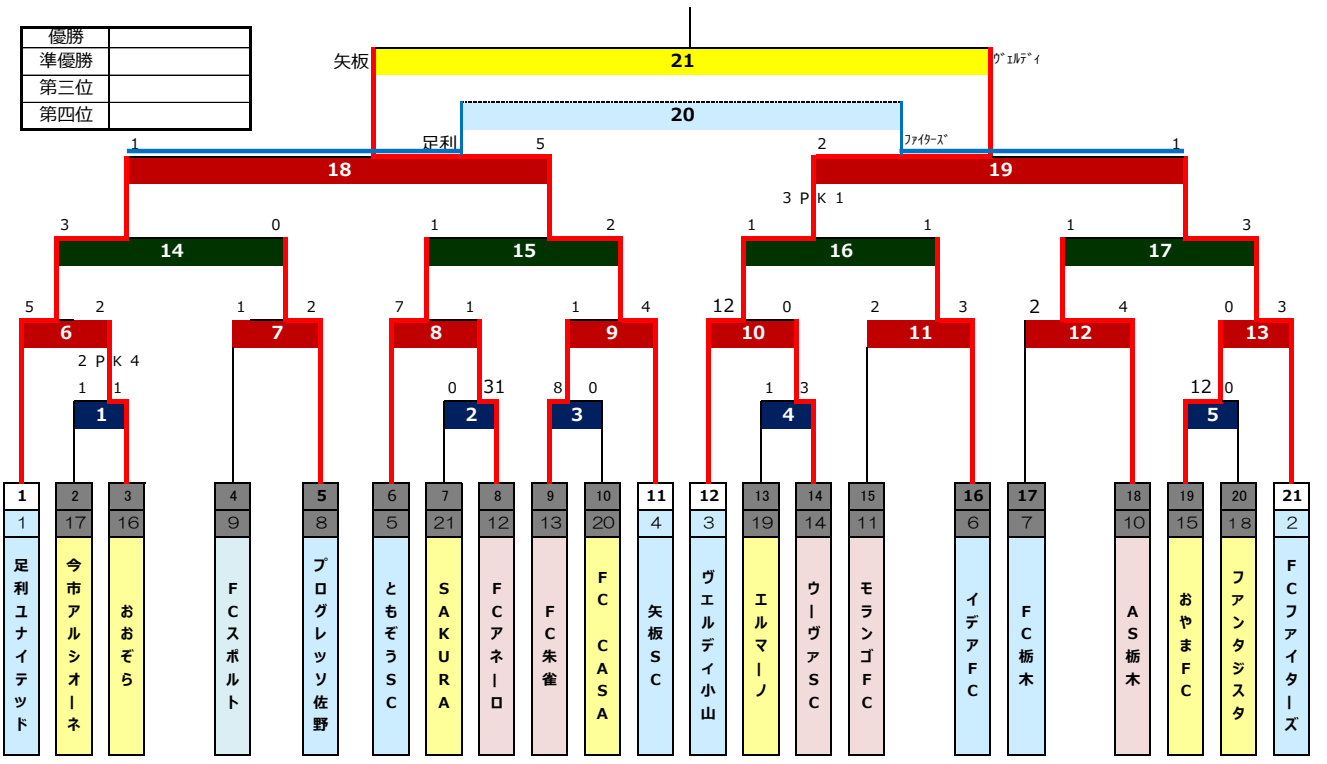

2018年度 第23回関東クラブユースサッカー選手権(U-15)大会 兼 第32回日本クラブユースサッカー選手権(U-15)大会・栃木県予選

一回戦

4/29(日)		本部:朱雀	4/30(祝月)		本部:おやま						
マッチナンバー	開催日	会場	対戦	審判	試合時間	対戦	審判				
2	10:00	SAKURA	アネーロ	エルマーノ	ウーヴァ	1	10:00	アルシオーネ	おおぞら	おやまFC	ファンタジスタ
3	12:00	FC朱雀	CASA	SAKURA	アネーロ	5	12:00	おやまFC	ファンタジスタ	アルシオーネ	おおぞら
4	14:00	エルマーノ	ウーヴァ	FC朱雀	CASA		14:00				

二回戦

5/ 5(土祝)		本部:モランゴ	5/ 5(土祝)		本部:AS栃木	5/ 6(日)		本部:アネーロ			
マッチナンバー	開催日	会場	対戦	審判	試合時間	対戦	審判				
6	11:00	足利	おおぞら	モランゴ	イデア	9	10:00	FC朱雀	矢板	FC栃木	AS栃木
11	13:00	モランゴ	イデア	足利	おおぞら	12	12:00	FC栃木	AS栃木	FC朱雀	矢板
7	10:00	スポーツ	佐野	おやまFC	ファイターズ		11:00				
13	12:00	おやまFC	ファイターズ	スポーツ	佐野		13:00				

準々決勝

5/13(日)		本部:ヴェルディ	5/13(日)		本部:ともぞう				
マッチナンバー	開催日	会場	対戦	審判	試合時間	対戦	審判		
14	11:00	足利	佐野	審判委員会	15	10:00	ともぞう	矢板	審判委員会
16	13:00	ヴェルディ	イデア	審判委員会	17	12:00	AS栃木	ファイターズ	審判委員会

準決勝

5/20(日)		会場確保:クラブ連!本部:クラブ連盟	5/26(土)		会場確保:クラブ連盟(年間調整会議)本部:クラブ連盟				
マッチナンバー	開催日	会場	対戦	審判	試合時間	対戦	審判		
18	11:00	足利	矢板	審判委員会	20	11:00	足利	ファイターズ	審判委員会
19	13:30	ヴェルディ	ファイターズ	審判委員会	21	13:30	矢板	ヴェルディ	審判委員会