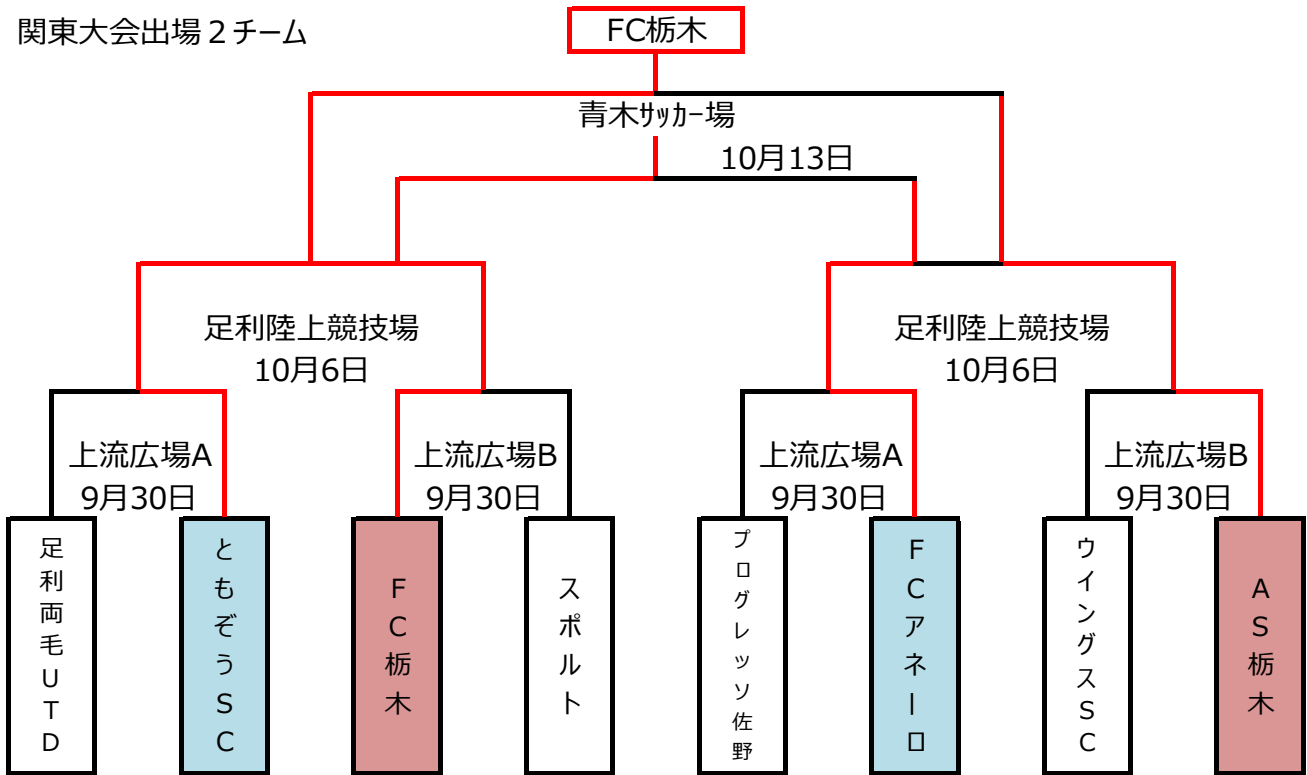

【決勝トーナメント】

関東大会出場 2 チーム

本部

9月30日 (日) (準々決勝)									
GⅧ-ク上流広場A芝				GⅧ-ク上流広場B芝					
試合時間	対戦相手		審判		試合時間	対戦相手		審判	
10:00	P佐野	アネーロ	足利UTD	ともぞう	10:00	FC栃木	スポーツ	ウイングス	AS栃木
12:00	足利UTD	ともぞう	P佐野	アネーロ	12:00	ウイングス	AS栃木	FC栃木	スポーツ
試合結果	P佐野	1 - 3	アネーロ		試合結果	FC栃木	2 - 0	スポーツ	
試合結果	足利UTD	1 - 2	ともぞう		試合結果	ウイングス	2 - 5	AS栃木	

10月6日 (準決勝)				
足利陸上競技場				
試合時間	対戦相手		審判	
11:00	ともぞう	FC栃木	審判委員会	
13:00	アネーロ	AS栃木	審判委員会	
試合結果	ともぞう	1 - 2	FC栃木	
試合結果	アネーロ	2 - 9	AS栃木	

10月13日 (3決/決勝)				
青木サッカー場				
試合時間	対戦相手		審判	
11:00	ともぞう	アネーロ	審判委員会	
13:00	FC栃木	AS栃木	審判委員会	
試合結果	ともぞう	-	アネーロ	
試合結果	FC栃木	3 - 0	AS栃木	

月 日 (予備日)				
試合時間	対戦相手		審判